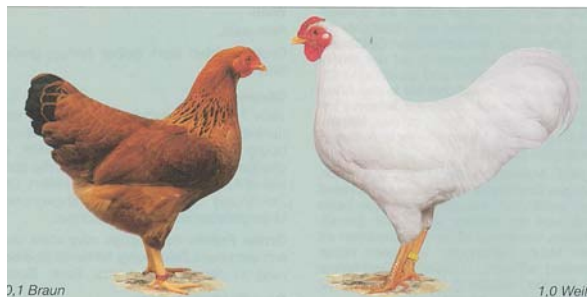

Zwerg Dresdener

Deutschland

Farbenschläge: Braun, Schwarz,
Weiß, Gesperbert, Rost-
Rebhuhnfarbig,

Gewichte: Hahn 1200 Gr. Henne 1000
Gr.

Bruteier-Mindestgewicht: 40 Gramm

Schalenfarbe der Eier: Gelblich

Ringgrößen: Hahn 15, Henne 13

Ludwig	Hans	Steinbacher Str. 26	90559 Ezelsdorf	09188/1435	schwarz

Deutsche Zwerghühner