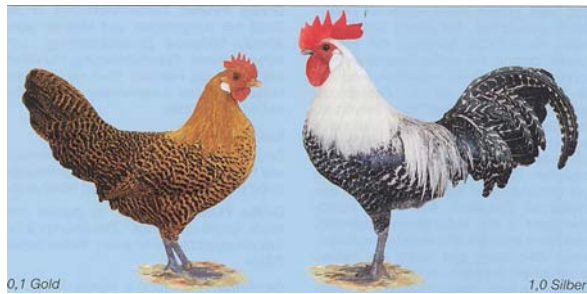

Zwerg-Brakel

Deutschland

Farbenschläge: Silber, Gold
Gewichte: Hahn 1000 Gr. Henne 900 Gr.
Bruteier-Mindestgewicht: 35 Gramm
Schalenfarbe der Eier: Weiß
Ringgrößen: Hahn 13, Henne 11

Stoiber   Hans   Rabenden 72   83352 Altenmarkt   08624/ 1512   gold