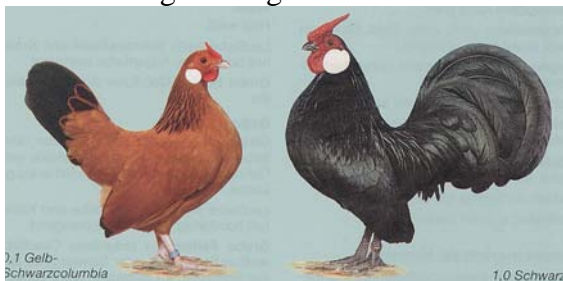

Cremerfarbig bis bräunlich schattiert

Ringgrößen: Hahn 15, Henne 13

Singer Ulrich Gramannstr. 1 a 84518 Garching 08634/ 66755 Rotb, gelbb.

Zwerg Australorps

In Deutschland aus Australorps, Zwerg-Orpington, dunkelläufigen Zwerg-Barnevelder und Deutschen Zwerg-Langschan erzüchtet.

Farbenschläge: Schwarz, Weiß, Blau-Gesäumt

Gewichte: Hahn 1300 Gr. Henne 1000 Gr.

Bruteier-Mindestgewicht: 40 Gramm

Schalenfarbe der Eier: Hellbraun

Ringgrößen: Hahn 15, Henne 13

Anwander	Hermann	Tüchlerstr. 19	84518 Garching /Alz	08634/ 396	schwarz
Bleisteiner	Helmut	Schmiedstr. 3	91239 Henfenfeld	09151/6366	schwarz
Bohland	Lutz	Wendelin Veith Str15	63762 Großostheim	06026/4560	schwarz
Brunner	Johann	Adelsteinerstr. 17	84494 Neumarkt St. Veit	08639/8274	schwarz
Dewers	Jörg	Am Königsweg 3	92367 Pilsach/ Litzlohe	09189/412695	schwarz
Heilmann	Norbert	Am Apfelgraben 25	63755 Alzenau-Albstadt	06023/918456	schwarz
Hoffmann	Michael	Schulstr. 14a	90562 Kalchreuth	0911/5181684	schwarz
Klein	Leonhard	Schulstr. 44 a	63811 Stockstadt		schwarz
Kneidl	Reinhold	Kautzenhof 4	95704 Post Pullenreuth	09234/6309	schwarz
Schons	Gerald	Obere Dorfstr. 5	92367 Pilsach/Litzlohe	09189/ 7309	blaugesäumt
Summerer	Martin	Gartenstr. 12 a	85354 Haindlfing	08167/ 8937	schwarz

Bantam

Vermutlich aus dem Bezirk Bantam auf Java. In der zweiten Hälfte des 19. Jahrhunderts wurde der schwarze Farbenschlag über England nach Deutschland eingeführt. Weitere Farbenschläge in England und Deutschland erzüchtet.