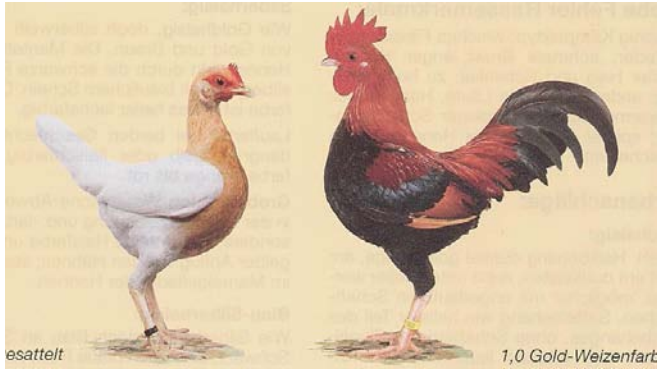

Zwerghühner

Altenglische Zwergkämpfer

England.

Gewichte: Hahn 1000 Gr. Henne 800 Gr.

Bruteier-Mindestgewicht: 30 Gramm

Schalenfarbe der Eier: Gelblich

Ringgrößen: Hahn 13, Henne 11

Farbschläge: Goldhalsig, Blau-Goldhalsig, Weizenfarbig, Weizenfarbig, Rotgesattelt, Rotgesattelt-Weizenfarbig, Rebhuhnfarbig mit weißen

Zwerg Altsteirer

Deutschland

Farbenschläge: Wildbraun, Weiß

Gewichte: Hahn 1100 Gr., Henne 900 Gr.

Bruteier-Mindestgewicht: 38

Gramm

Schalenfarbe der Eier:

Elfenbeinweiß