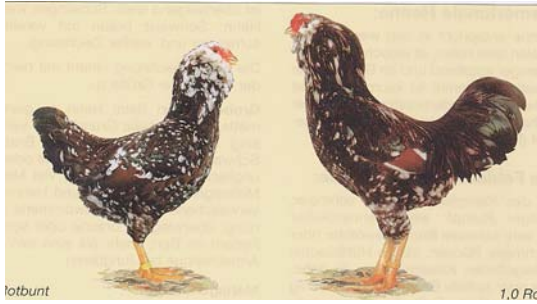

Deutsche Züchtung, begonnen um 1920.

Farbenschläge: Rotbunt, Mahagonifarbig, Weiß, Schwarz, Gesperbert

Gewichte: Hahn 1200 Gr. Henne 1000 Gr.

Bruteier-Mindestgewicht: 35 Gramm

Schalensfarbe der Eier: cremweiß bis bräunlich

Ringgrößen: Hahn 15, Henne 14

Schaller	Alfred	Hauptstr. 25	95182 Döhlau Kautendorf	09283/7801	weiss
Schaller	Alfred	Hauptstr. 25	95182 Döhlau Kautendorf	09283/7801	rotbunt
Scholl	Josef	Frühlingstr: 19	85134 Stammham	08405/ 799	rotbunt
Vogel	Ludwig	Lupinenweg 2	95126 Schwarzenbach	09284/4293	rotbunt