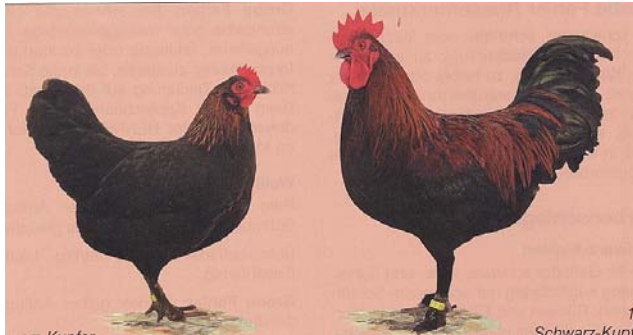

Zwerg Marans

Um die Stadt Marans nahe La Rochelle in der französischen Atlantikregion erzüchtet.

Farbenschläge: Schwarz-Kupfer

Gewichte: Hahn 1000 bis 1100 Gr.

Henne 900 bis 1000 Gr.

Bruteier-Mindestgewicht: 45 Gramm

Schalensfarbe der Eier: Dunkel rotbraun

Ringgrößen: Hahn 15, Henn 13

Gottsauer	Anton	Bleichgriesstr. 3	85088 Vohburg	08457/2210	schwarz-kupfer

Moderne englische Zwergkämpfer