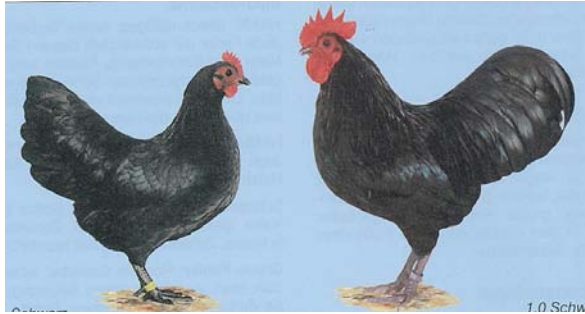

Zwerg-Asil

In England Entstanden und um 1880 ausgestellt.

Farbschläge: Weiß, Rotbunt, Gelbbunt, Schwarz-Weißgescheckt

Gewichte: Hahn 1000 Gr. Henne 800 Gr.

Bruteier-Mindestgewicht: 30 Gramm

Schalensfarbe der Eier:

Cremerfarbig bis bräunlich schattiert

Ringgrößen: Hahn 15, Henne 13

Singer Ulrich Gramannstr. 1 a 84518 Garching 08634/ 66755 Rotb, gelbb.

Zwerg Australorps

In Deutschland aus Australorps, Zwerg-Orpington, dunkelläufigen Zwerg-Barnevelder und Deutschen Zwerg-Langschan erzüchtet.