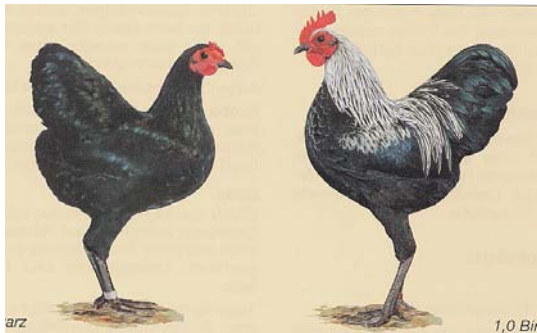

Zwerg-Lakenfelder

Deutschland

Gewichte: Hahn 900 Gr. Henne 800 Gr.

Bruteier-Mindestgewicht: 35 Gramm

Schalenfarbe der Eier: Weiß bis gelblich

Ringgrößen: Hahn 13, Henne 11

Ritter Dietrich Gartenstr. 9 91555 Feuchtwangen

Deutsche Zwerg Langschan

Deutsche Züchtung. 1910 zuerst ausgestellt.

Farbschläge: Schwarz, Weiß, Blaugesäumt, Birkenfarbig, Blau-Birkenfarbig, Weiß-Schwarzcolumbia, Gestreift.

Gewichte: Hahn 1200 Gr. Henne 1000 Gr.