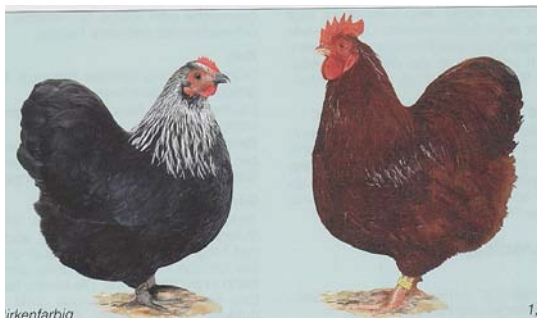

Zwerg Orpington

Deutschland und England.

Farbenschläge: Gelb, Schwarz, Weiß, Blau-Gesäumt, Birkenfarbig, Schwarz-Weißgescheckt, Braun-Porzellanfarbig, Gelb-Schwarzgesäumt

Gewichte: Hahn 1500 Gr. Henne 1300 Gr.

Bruteier-Mindestgewicht: 40 Gramm

Schalensfarbe der Eier: Hellbraun

Ringgröße: Hahn 15, Henne 13

Frank	Simon	Schönberg 2	83547 Babensham	08071/ 2790	gestreift
Gehring	Werner	Limesweg 4	63791 Karlstein	06188/991988	blaugesäumt
Gehring	Elisabeth	Limesweg 4	63791 Karlstein	06188/991988	schwarz
Knorr	Hartmut	Alex.-Mitscherlich Str. 25	95032 Hof	09281/96134	gelb
Kolbeck	Walter	Megmannsdorf 5	93336 Altmannstein	08468/ 474004	Gelb-schwarz-ges.
Maiberger	Thomas	Adam Steigerwaldstr. 10	63811 Stockstadt	06027/3454	Blau, schwarz
Richter	Ferdinand	Josef-Martin-Kraus-Str.5	63937 Weilbach	09373/2960	blau
Richter	Ferdinand	Josef-Martin-kraus-Str.5	63937 Weilbach	09373/2960	gelb-schwarzges.
Staudigl	Martin	Lindenstr. 1	85098 Demling	08456/6373	schwarz
Stimper	Norbert	Schornweisach 141	91486 Uehlfeld	09163 /7844	gelb
Stimper	Carmen	Schornweisach 141	91486 Uehlfeld	09163 /7844	rot
Strasser	Erich	Armeding 9	84375 Kirchdorf	08571/ 3829	Blau gesäumt
Skoff	Josef	Mühlfeldstr. 45	82216 Maisach	08141/ 90505	schwarz

Ohiki