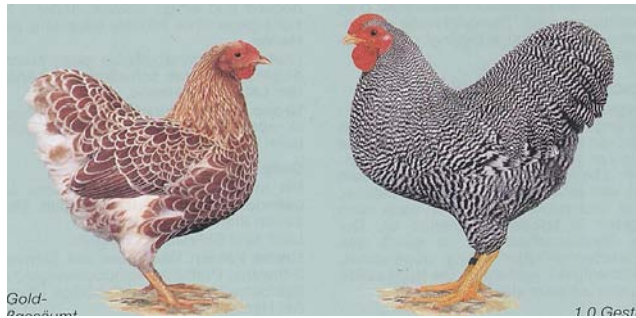

Scheidt	Heinz	Eichenweg 13	63741 Aschaffenburg	06021/ 88801	rostrebhuhn
Schenk	Manfred sen.	Ringstr. 49	94265 Patersdorf Lhr. Regen	09929/1227	rostrebhf.
Schonath	Manfred	Holunderweg 8	96120 Tutschengereuth	09549/ 8051	Orangefarb.
Schordi	Valentin	Schollstr. 18	85055 Ingolstadt	0841/ 57089	rostrebhuhn
Sommer	Martin	Streuweg 33	63755 Alzenau	06023/ 7995	rostrebhuhn
Spaderna	Reinhard	Grub Nr. 7	95163 Weißenstadt	09253/8279	rostrebhf.
Speth	Volker	Faustweg 2	63739 Aschaffenburg	06021/3569	Orangefarb.
Staudigl	Martin	Lindenstr. 1	85098 Großmehring	08456/ 6373	Rostrebh.f
Strömsdorfer	Johann	Albrecht-D.Str. 2	85055 Ingolstadt	0841/ 69575	Rostrebh.f.
Turber	Gerhard	Riedenburgerstr.25	85104 Pförring	08403/ 92940	rostrebhuhn
Wahler	Erwin	Obere Str. 12	63839 Kleinwallstadt	06022/21123	orangef.
Weichhart	Rupert	Neuburger str. 49	86669 Königsmoos	08433/1312	orangef.
Wengbauer		Thalhausen 29	84553 Halsbach	08623/ 1770	Rostrebh.f.
Zuchtgem.					
Wombacher	Werner	Neue Str. 8	63801 Kleinostheim	06027/5242	rostrebhuhn
Woschek	Joachim	Wolfgangstr. 1 ½	63755 Alzenau	06023/ 970340	rostrebhuhn

Zwerg Wyandotten

Einige Farbenschläge in England und Holland, die meisten in Deutschland erzüchtet.

Gewichte: Hahn 1300 Gr. Henne 1100 Gr.

Bruteier-Mindestgewicht: 40 Gramm

Schalenfarbe der Eier: Hellbraun bis cremefarbig

Ringgrößen: Hahn 15, Henne 13

Farbenschläge: Weiß, Schwarz, Blau, Gelb, Rot, Gestreift, Schwarz-Weißgescheckt, Rebhuhnfarbig-Gebändert, Goldhalsig, Silberhalsig, Orangehalsig, Braun-Gebändert, Silberfarbig-Gebändert, Orangefarbig-Gebändert, Silber-Schwarzgesäumt, Gelb-Schwarzgesäumt, Gold-Schwarzgesäumt, Gold-Blaugesäumt, Gold-Weißgesäumt, Birkenfarbig, Weiß-Schwarzcolumbia, Gelb-Schwarzcolumbia, Weiß-Blaucolumbia, Gelb-Blaucolumbia, Lachsfarbig, Kennfarbig, Gelb-Weißgesperbert, Braun-Porzellanfarbig.