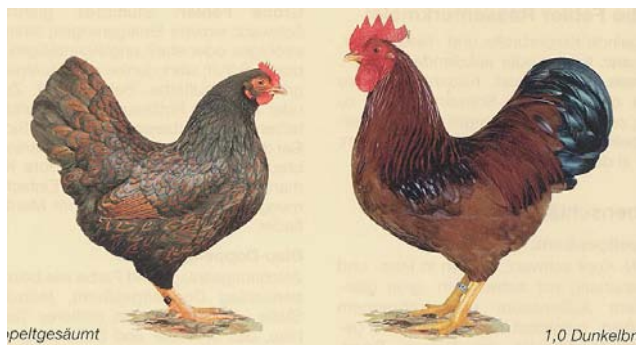

Bielefelder Zwerg-Kennhühner

Deutschland

Farbenschläge: Kennsperber, Silber-Kennsperber

Gewichte: Hahn 1300 Gr. Henne 1100 Gr.

Bruteier-Mindestgewicht: 49 Gramm

Schalenfarbe der Eier: Braun

Ringgröße: Hahn 15, Henne 13

Zwerg Barnevelder

Deutschland.

Farbenschläge: Doppeltgesäumt, Blau-Doppeltgesäumt, Dunkelbraun, Schwarz, Weiß, Kennfarbig.

Gewichte: Hahn 1200 Gr. Henne 1000 Gr.

Bruteier-Mindestgewicht: 40 Gramm

Schalenfarbe der Eier: Mittelbraun
Ringgrößen: Hahn 15, Henne 13