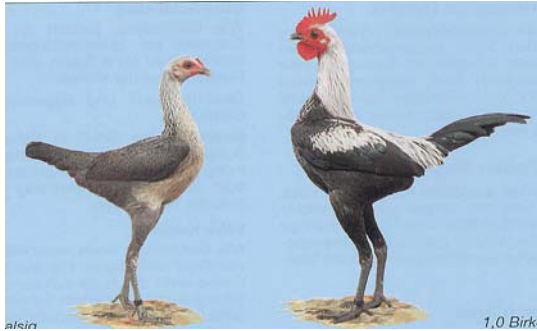

England.

Gewichte: Hahn 600 Gr. Henne 500 Gr.

Bruteier-Mindestgewicht: 30 Gramm

Schalenfarbe der Eier: Hellbraun

Ringgrößen: Hahn 11, Henne 10

Farbenschläge: Goldhalsig, Blau-Goldhalsig, Silberhalsig, Blau-Silberhalsig, Silberhalsig mit Orangerücken, Blau-Silberhalsig mit Orangerücken,

Rotgesattelt, Gold-Weizenfarbig, Silber-Weizenfarbig, Orangebrüstig, Blau-Orangebrüstig, Birkenfarbig, Blau-Birkenfarbig, Weiß, Schwarz, Blau, Gesperbert, Kennfarbig.

Bernath	Berthold	Sackgasse 8	63505 Langenseibold	06184/901459	silberhalsig
Dengler	Markus	Hauptstr. 61	94559 Niederwinkling	09962/91984	silberweizenf.
Dengler	Melanie	Hauptstr. 61	94559 Niederwinkling	09962/91984	Goldhalsig Rebhuhn f. mit weißen Federspitzen Rebhuhn f. m. Weißen Spitz.
Eibeck	Sabine	Seligenstädter Str. 20	63791 Karlstein	06188/ 6134	
Friedrich	Hans	An der Maisach 7	82291 Mammendorf	08145/ 1289	
Geilersdorfer	Michael	DekanHofmeierstr.12	85283 Oberlauterbach	08442/2375	weiss
Geisler	Manfred	Siedlungsstr. 33	63755 Alzenau	06023/ 2970	orangebrüstig
Metzger	Berthold	Hauptstr. 115	97848 Rechtenbach	09352/ 5920	Versch. Farb.
Michl	Anton	Staufenstr. 32	83233 Bernau-Weish.	08051/ 4942	goldhalsig
Mühlbauer	Michael	Höfenstr. 2	85084 Langenbruck	08453/ 30506	kennfarbig
Peter	Anna	Schlossberg 31	^94513 Schönberg		silberhalsig
Rothmeier	Alfred	Süssenbacher Str. 1	93192 Roßbach	09463/570	weiss
Rückert Dr.	Michael	Am Höchberg 39	97234 Reichenberg	0931/ 661020	silberhalsig
Dengler	Melanie	Hauptstr. 61	94559 Niederwinkling	09962/91984	goldhalsig
Tussetschläger	Franz	Dietmar v. Ayst 7	94501 Aldersbach	08543/91353	birkenfarbig