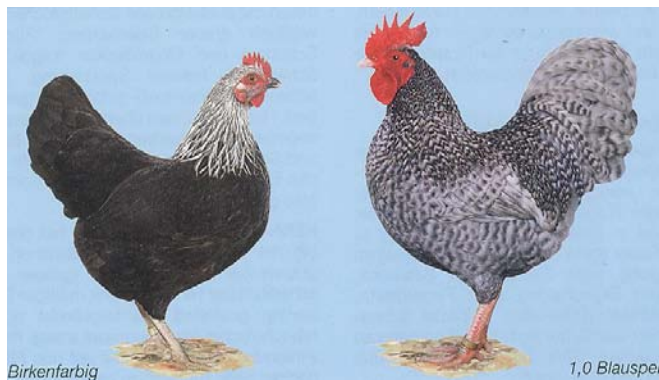

Geishauser	Alois	Elsenberg 1 a	84140 Gangkofen	08722/ 8548	weiß
Hartung	Matthias	St. Albanstr. 5	86807 Honsolgen		goldbraun
Hellinger	Josef	Urfahr 2	94094 Malching	08573/969735	weiss
Huyke	Martina	Hauptstr. 146 a	63864 Glattbach	06021/46818	goldbraun
Karl	Frank	Oberreuth 12	96247 Michelau	09574/3908	goldbraun
Kreil	Josef	Fruchtheim 38	85123 Karlskron	08450/532	goldbraun
Lex	Wolfgang	Schlesierstr. 16	96275 Marktzeuln	095744733	goldbraun
Liedl	Heinrich	Bienenweg 4	85088 Vohburg	08457/ 1855	
Müller	Christa	Friedenstr. 32	63801 Kleinostheim	06027/6150	goldbraun
Pfaller	Georg	Vohburger Str. 90	85104 Wackerstein	08403/ 1269	
Teichmann	Günter	Schillerstr. 29	91626 Schopfloch		Weiß
Reis	Volker	Jahnstr. 14	63834 Sulzbach	06028/6575	weiss
Schmidt	Dieter	Prischoßstr. 3	63755 Alzenau	06023/ 8259	goldbraun
Schütz	Anton	Weidenstr. 9	85368 Moosburg	08701/330550	goldbraun
Trier	Erich	Rodacher Str. 230	96450 Coburg	09561/69033	goldbraun
Wagner	Anna-Maria	Dießfurt-Dorfstr. 33	92690 Pressath		goldbraun
Zahn	Alena	Bachgaustr. 10	63811 Stockstadt	06027/2909	goldbraun
Zahn	Harald	Bachgaustr. 10	63811 Stockstadt	06027/2909	goldbraun

Zwerg Niederrheiner

In Deutschland aus der großbrasse
erzuchtet.

Farbenschläge: Blausperber,
Kennsperber, Gelbsperber, Blau,
Birkenfarbig, Blau-Birkenfarbig,
Orangebrüstig, Blau-
Orangebrüstig.

Gewichte: Hahn 1200 gr. Henne
1000 Gr.

Bruteier-Mindestgewicht: 40
Gramm

Schalenfarbe der Eier: Gelb bis
hellbraun

Ringgrößen: Hahn 15, Henne 13

Hanslmeier	Rupert	Hinterleiten 3	83547 Babensham	08071/ 2741	orangebrüstig
Mayer	Josef	Obermühle 2	83547 Babensham	08071/ 1369	orangebrüstig
Reuter	Dieter	Schaafheimer Str. 8	63762 Großostheim	06026/ 1810	blauorangebrüstig
Ros	Mathias	Grabengasse 3	96476 Bad Rodach		Blausperber, gelbsperber birkenfarbig
Schiebels- berger	Fritz	A. Stifter Str. 2	84375 Kirchdorf /Inn	08571/ 4577	
Trinkl	Hans	Badersfelderstr.2	85764 Hackermoos	089/3150988	orangebrüstig

Zwerg Orloff