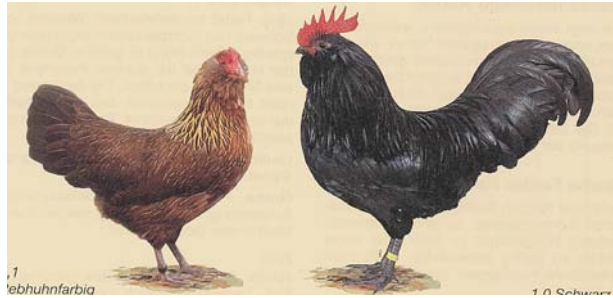

Thüringer Zwerg Barthühner

Deutschland, um 1910 im Raum Thüringen
erzichtet.

Gewichte: Hahn 1000 Gr. Henne 800
Gr.

Bruteier-Mindestgewicht: 37
Gramm

Schalenfarbe der Eier: Weiß

Ringgrößen: Hahn 13, Henne 12